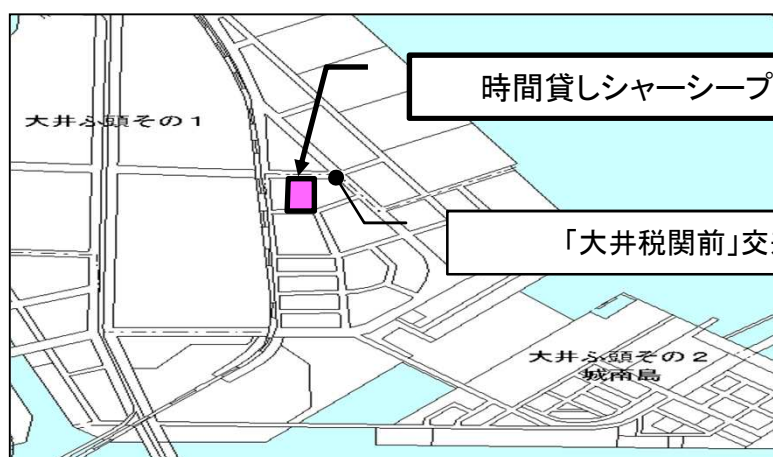

大井時間貸しシャーシープール

シャーシー以外の
貨物自動車が
駐車できるようになりました

時間貸しシャーシープールのご案内

- (1)住所：東京都大田区東海4-6(大井税関大井出張所隣)
- (2)営業時間：24時間/年中無休
- (3)利用料金：1時間150円(24時間均一料金)
- (4)お問い合わせ先：03-3599-7370(東京港埠頭株式会社)