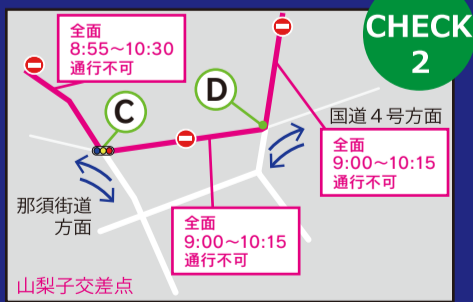

う回路

・漆塚、小島交差点から大沢方面へ向かう場合は9時10分から10時40分までは通行できませんので、国道4号線から朝日小入口交差点を左折し、大谷方面へ迂回をお願いします。
※大沢交差点から漆塚、小島方面は通行可。
・一軒茶屋から小島方面に向かう車両は、那須街道(県道17号線)又は、ロイヤルロード(県道21号線)を通り、池田交差点を右折して小島方面へ迂回をお願いします。
・注意1 車両片側通行可能な道路は、対向車線をランナーが走行していますので、十分な減速をお願いします。
・注意2 車両片側通行可能な道路は、ランナーと同一方向には通行出来ませんので、ご注意ください。

う回にご協力をお願いします。
※池田交差点付近は大変混雑いたします。ご注意ください。

スタート時間
ハーフ 9:00
2km 9:10
10km 9:25
5km 9:35
3km 9:45

このエリアは
11月25日(日)
8:55~11:20にかけて
交通規制がありますので
ご注意ください。