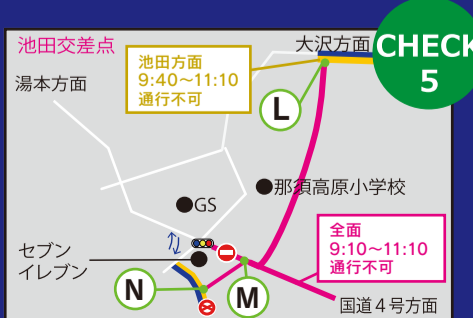

## 那須高原ハーフ & ファミリーマラソン 2018

交通規制日 平成 30 年 11 月 25 日 (日) 交通規制 予定時間 8:55 頃~11:20 頃  
 (\*規制時間は競技の状況により変わる場合がございます。)

### 湯本方面へ行く場合

・那須街道(県道17号線)から向かうか、国道4号線より朝日小入口交差点から県道305号線を通り、大谷・那須どうぶつ王国方面よりお越しください。

### う回路

・漆塚、小島交差点から大沢方面へ向かう場合は9時10分から10時40分までは通行できませんので、国道4号線から朝日小入口交差点を左折し、大谷方面へ迂回をお願いします。  
 ※大沢交差点から漆塚、小島方面は通行可。  
 ・一軒茶屋から小島方面に向かう車両は、那須街道(県道17号線)又は、ロイヤルロード(県道21号線)を通り、池田交差点を右折して小島方面へ迂回をお願いします。  
 ・注意1 車両片側通行可能な道路は、対向車線をランナーが走行していますので、十分な減速をお願いします。  
 ・注意2 車両片側通行可能な道路は、ランナーと同一方向には通行出来ませんので、ご注意ください。

う回にご協力をお願いします。  
 ※池田交差点付近は大変混雑いたします。ご注意ください。

スタート時間  
 ハーフ ..... 9:00  
 2km ..... 9:10  
 10km ..... 9:25  
 5km ..... 9:35  
 3km ..... 9:45

このエリアは  
 11月25日(日)  
 8:55~11:20にかけて  
 交通規制がありますので  
 ご注意ください。