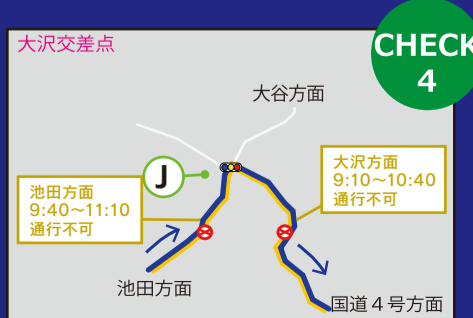

う回路

・漆塚、小島交差点から大沢方面へ向かう場合は9時10分から10時40分までは通行できませんので、国道4号線から朝日小入口交差点を左折し、大谷方面へ迂回をお願いします。
※大沢交差点から漆塚、小島方面は通行可。
・一軒茶屋から小島方面に向かう車両は、那須街道(県道17号線)又は、ロイヤルロード(県道21号線)を通り、池田交差点を右折して小島方面へ迂回をお願いします。
・注意1 車両片側通行可能な道路は、対向車線をランナーが走行していますので、十分な減速をお願いします。
・注意2 車両片側通行可能な道路は、ランナーと同一方向には通行出来ませんので、ご注意ください。

う回にご協力をお願いします。
※池田交差点付近は大変混雑いたします。ご注意ください。

スタート時間
ハーフ 9:00
2km 9:10
10km 9:25
5km 9:35
3km 9:45

このエリアは
11月25日(日)
8:55~11:20にかけて
交通規制がありますので
ご注意ください。