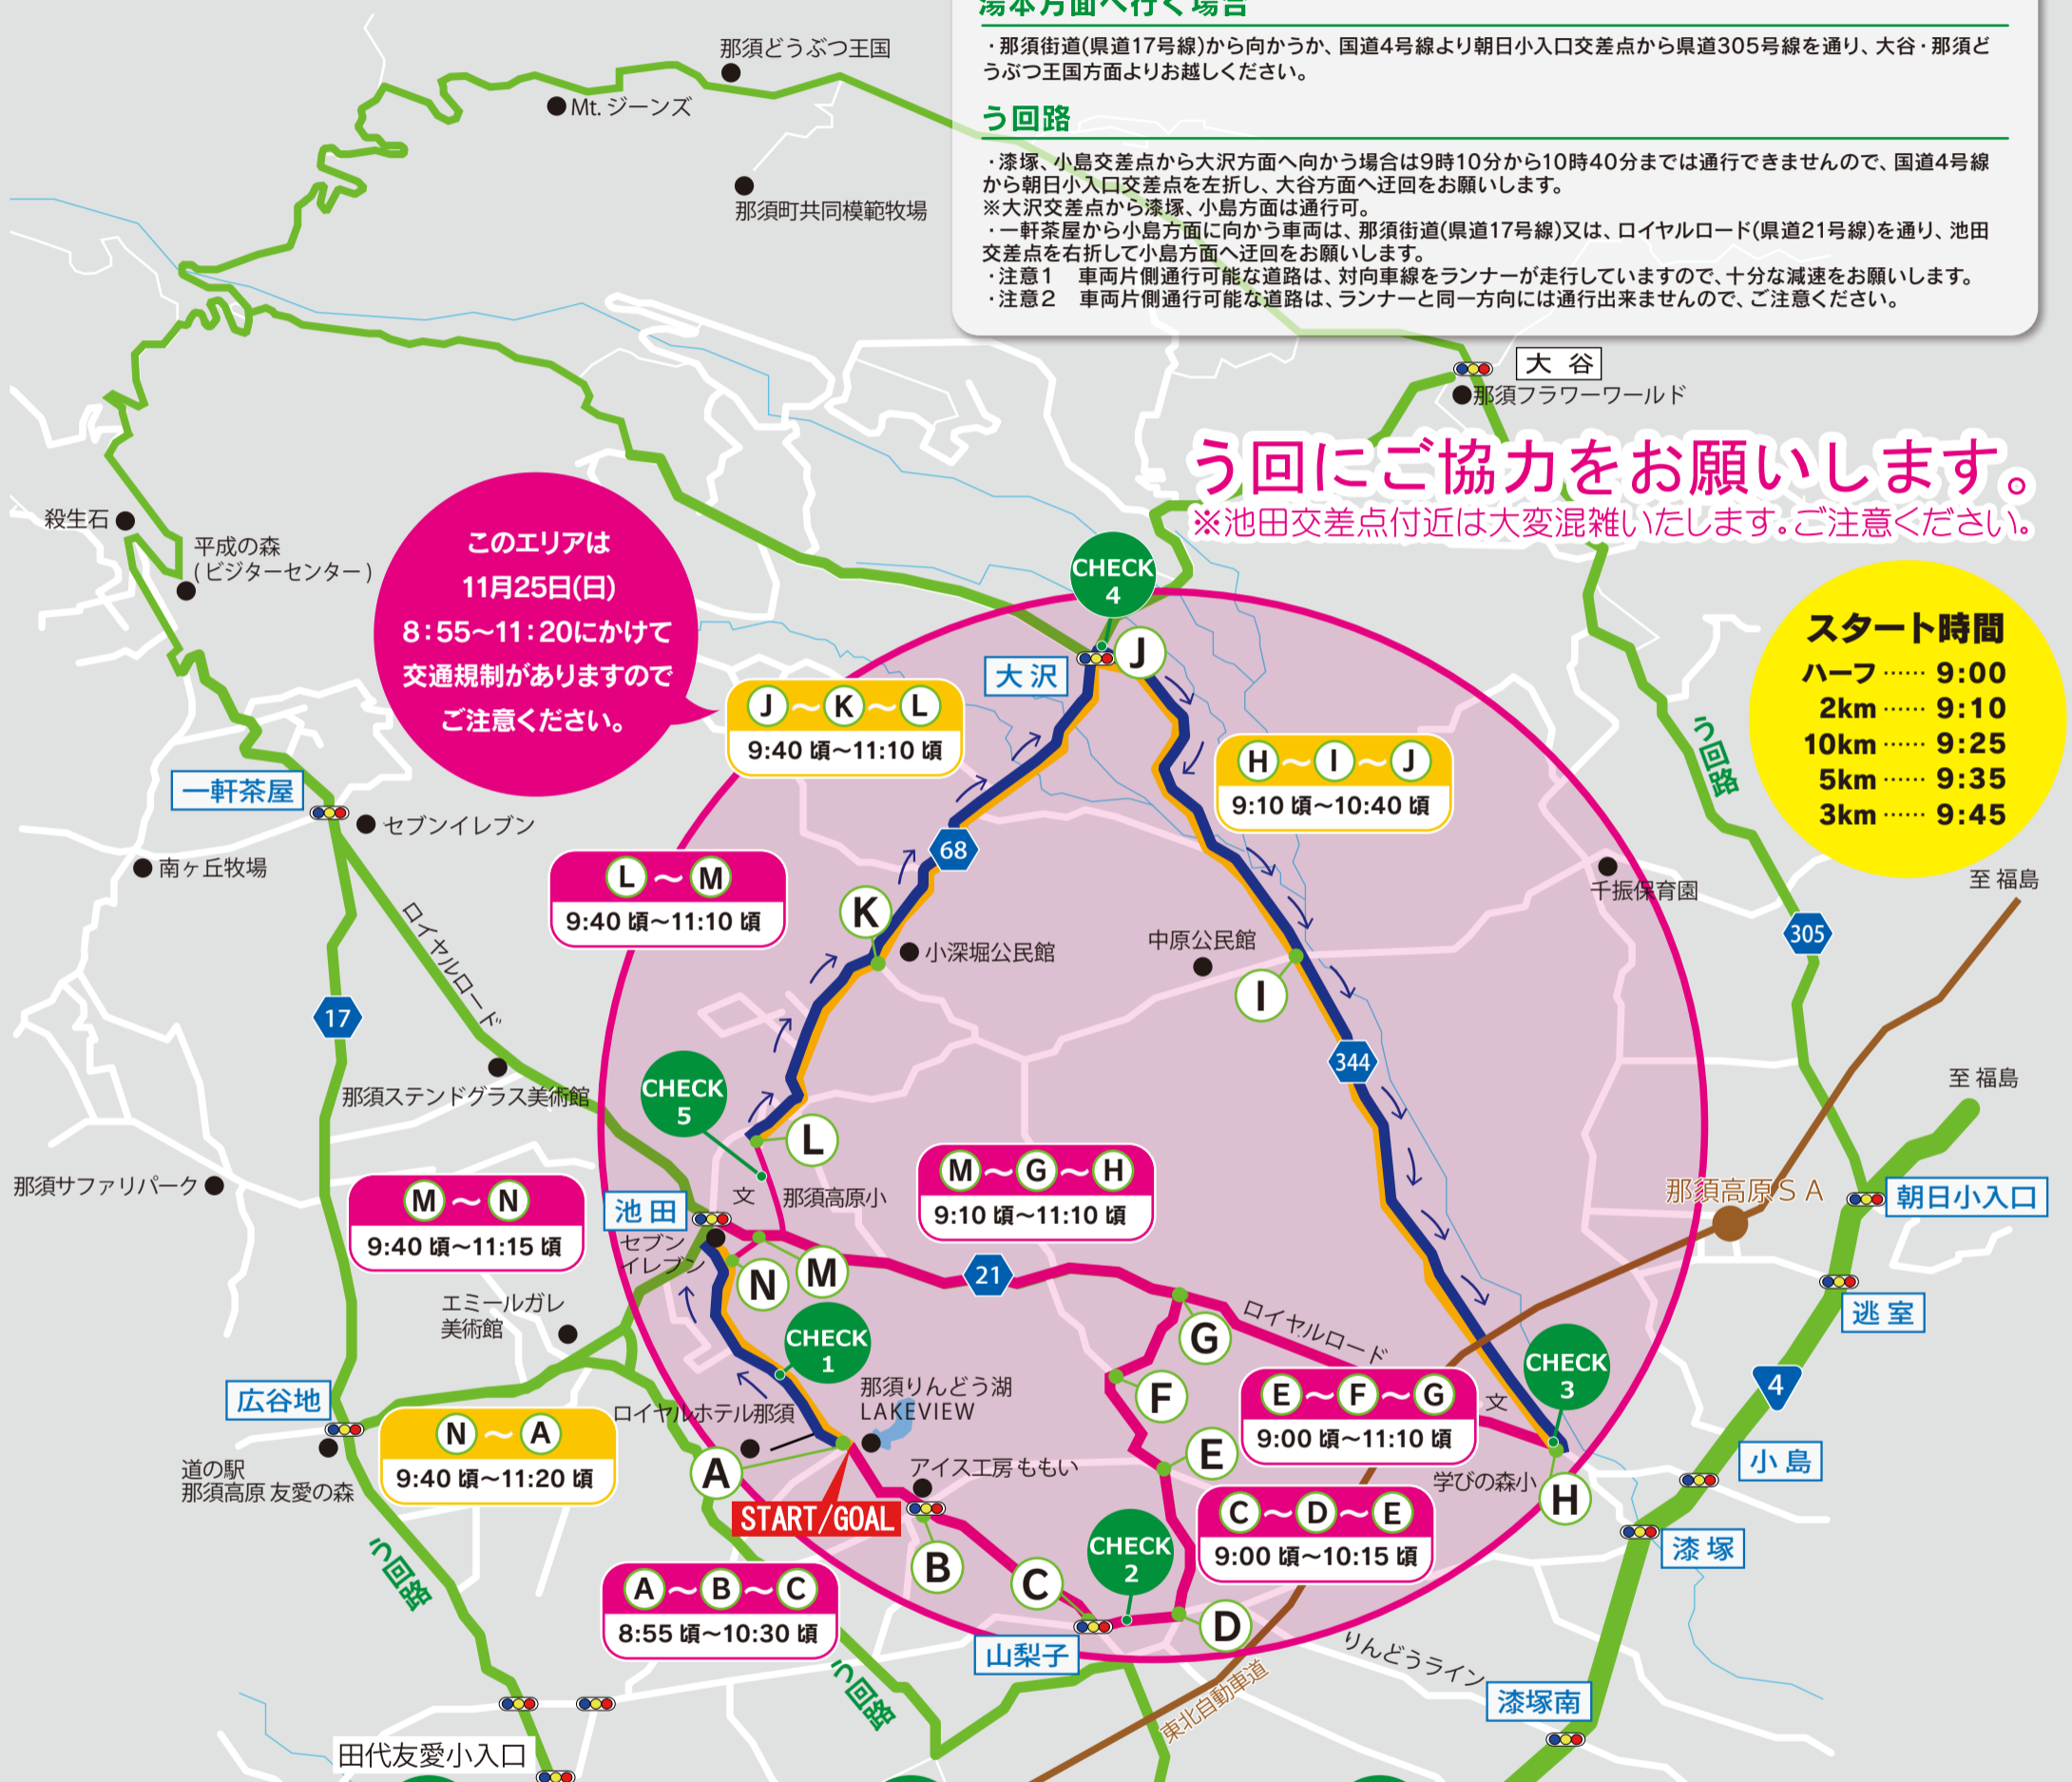

## 那須高原ハーフ & ファミリーマラソン 2018

交通規制日 平成 30 年 11 月 25 日 (日) 交通規制 予定時間 8:55 頃~11:20 頃  
 (\*規制時間は競技の状況により変わる場合がございます。)

### 湯本方面へ行く場合

・那須街道(県道17号線)から向かうか、国道4号線より朝日小入口交差点から県道305号線を通り、大谷・那須どうぶつ王国方面よりお越しください。

### う回路

・漆塚、小島交差点から大沢方面へ向かう場合は9時10分から10時40分までは通行できませんので、国道4号線から朝日小入口交差点を左折し、大谷方面へ迂回をお願いします。  
 ※大沢交差点から漆塚、小島方面は通行可。  
 ・一軒茶屋から小島方面に向かう車両は、那須街道(県道17号線)又は、ロイヤルロード(県道21号線)を通り、池田交差点を右折して小島方面へ迂回をお願いします。  
 ・注意1 車両片側通行可能な道路は、対向車線をランナーが走行していますので、十分な減速をお願いします。  
 ・注意2 車両片側通行可能な道路は、ランナーと同一方向には通行出来ませんので、ご注意ください。

う回にご協力をお願いします。  
 ※池田交差点付近は大変混雑いたします。ご注意ください。

スタート時間  
 ハーフ ..... 9:00  
 2km ..... 9:10  
 10km ..... 9:25  
 5km ..... 9:35  
 3km ..... 9:45

このエリアは  
 11月25日(日)  
 8:55~11:20にかけて  
 交通規制がありますので  
 ご注意ください。