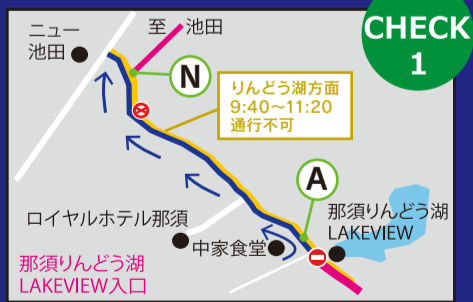

う回路

・漆塚、小島交差点から大沢方面へ向かう場合は9時10分から10時40分までは通行できませんので、国道4号線から朝日小入口交差点を左折し、大谷方面へ迂回をお願いします。
※大沢交差点から漆塚、小島方面は通行可。
・一軒茶屋から小島方面に向かう車両は、那須街道(県道17号線)又は、ロイヤルロード(県道21号線)を通り、池田交差点を右折して小島方面へ迂回をお願いします。
・注意1 車両片側通行可能な道路は、対向車線をランナーが走行していますので、十分な減速をお願いします。
・注意2 車両片側通行可能な道路は、ランナーと同一方向には通行出来ませんので、ご注意ください。

う回にご協力をお願いします。
※池田交差点付近は大変混雑いたします。ご注意ください。

スタート時間
ハーフ 9:00
2km 9:10
10km 9:25
5km 9:35
3km 9:45

このエリアは
11月25日(日)
8:55~11:20にかけて
交通規制がありますので
ご注意ください。