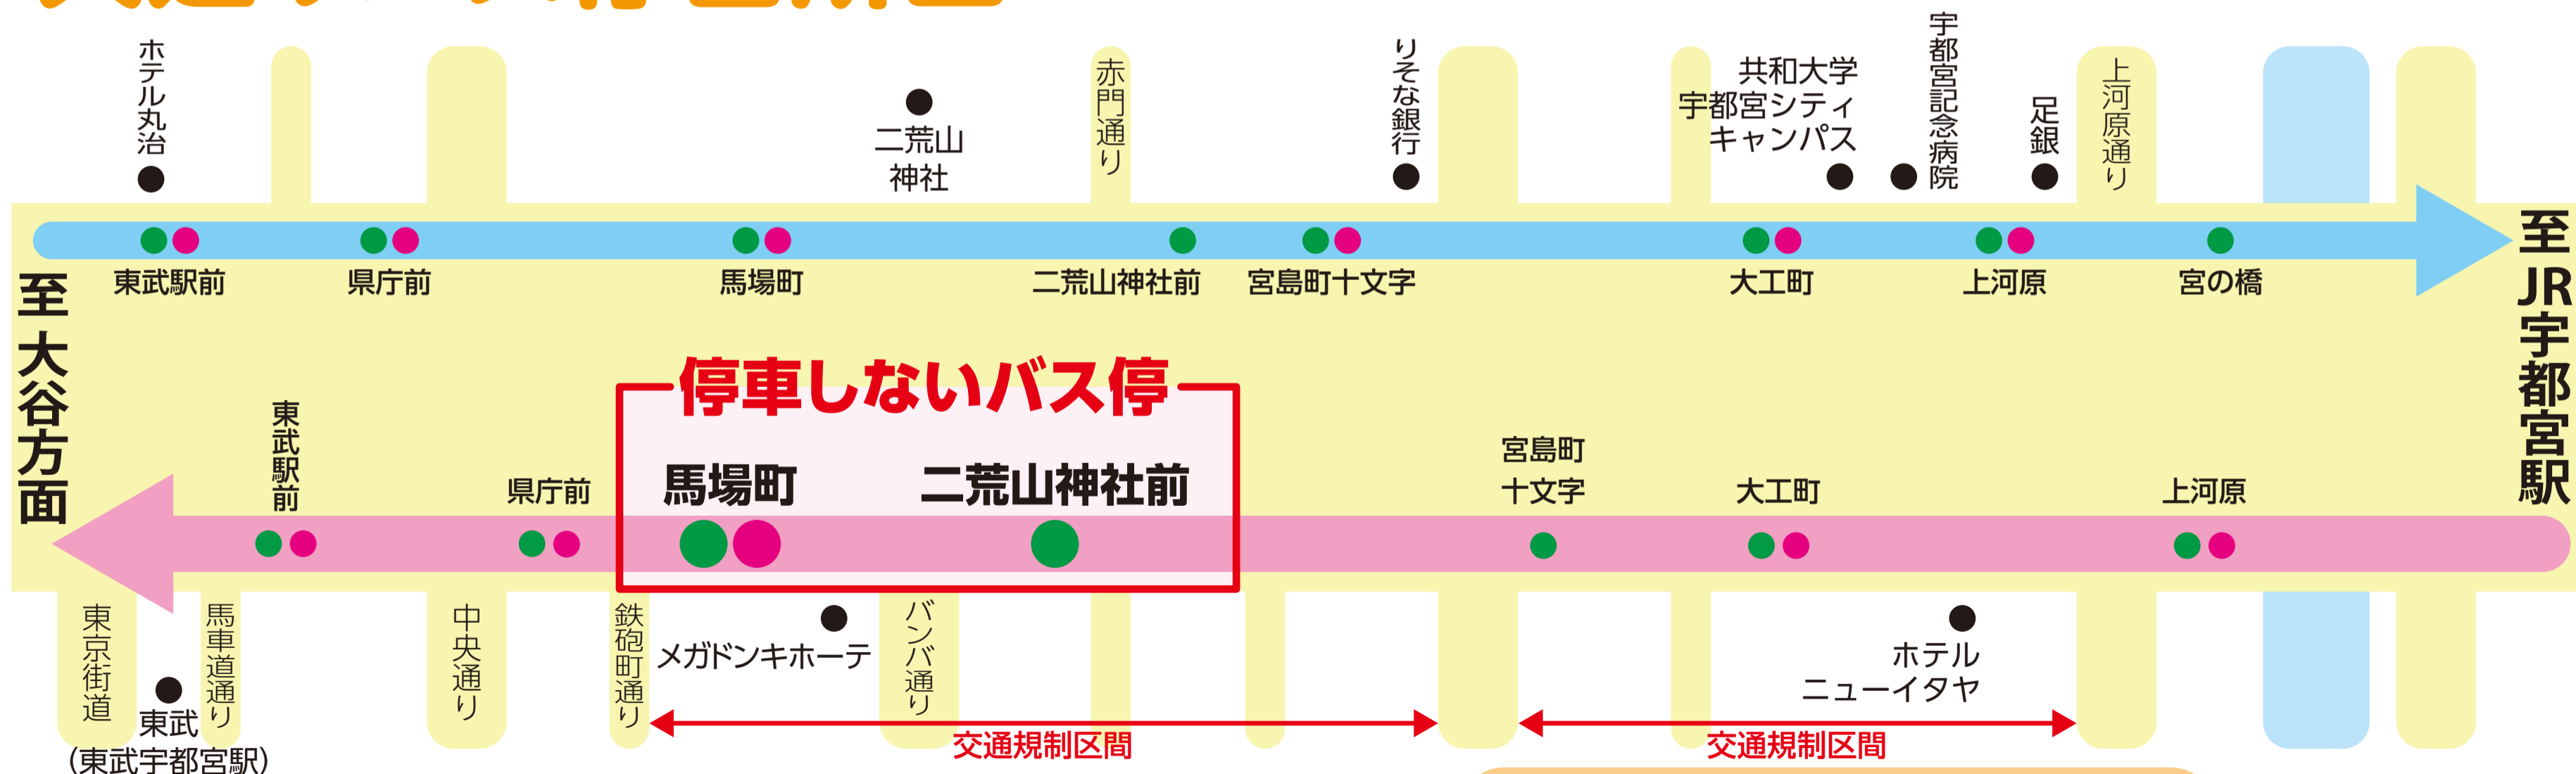

令和2年 宇都宮市消防出初式

備えて
愉快だ
宇都宮
UTSUNOMIYA

—交通規制のお知らせ—

消防出初式における分列行進の実施に伴い、大通りの一部において、交通規制を行います

交通規制日時 令和2年**1月5日**(日) 11:00~13:30 **雨天中止**

上記時間帯において

大通り南側(西行き)のバス停「**馬場町**」「**二荒山神社前**」には**停車しません**

大通りバス停留所図

交通規制中は、最寄りのバス停をご利用ください。

皆様のご協力をお願いいたします

● 関東バス ● JRバス